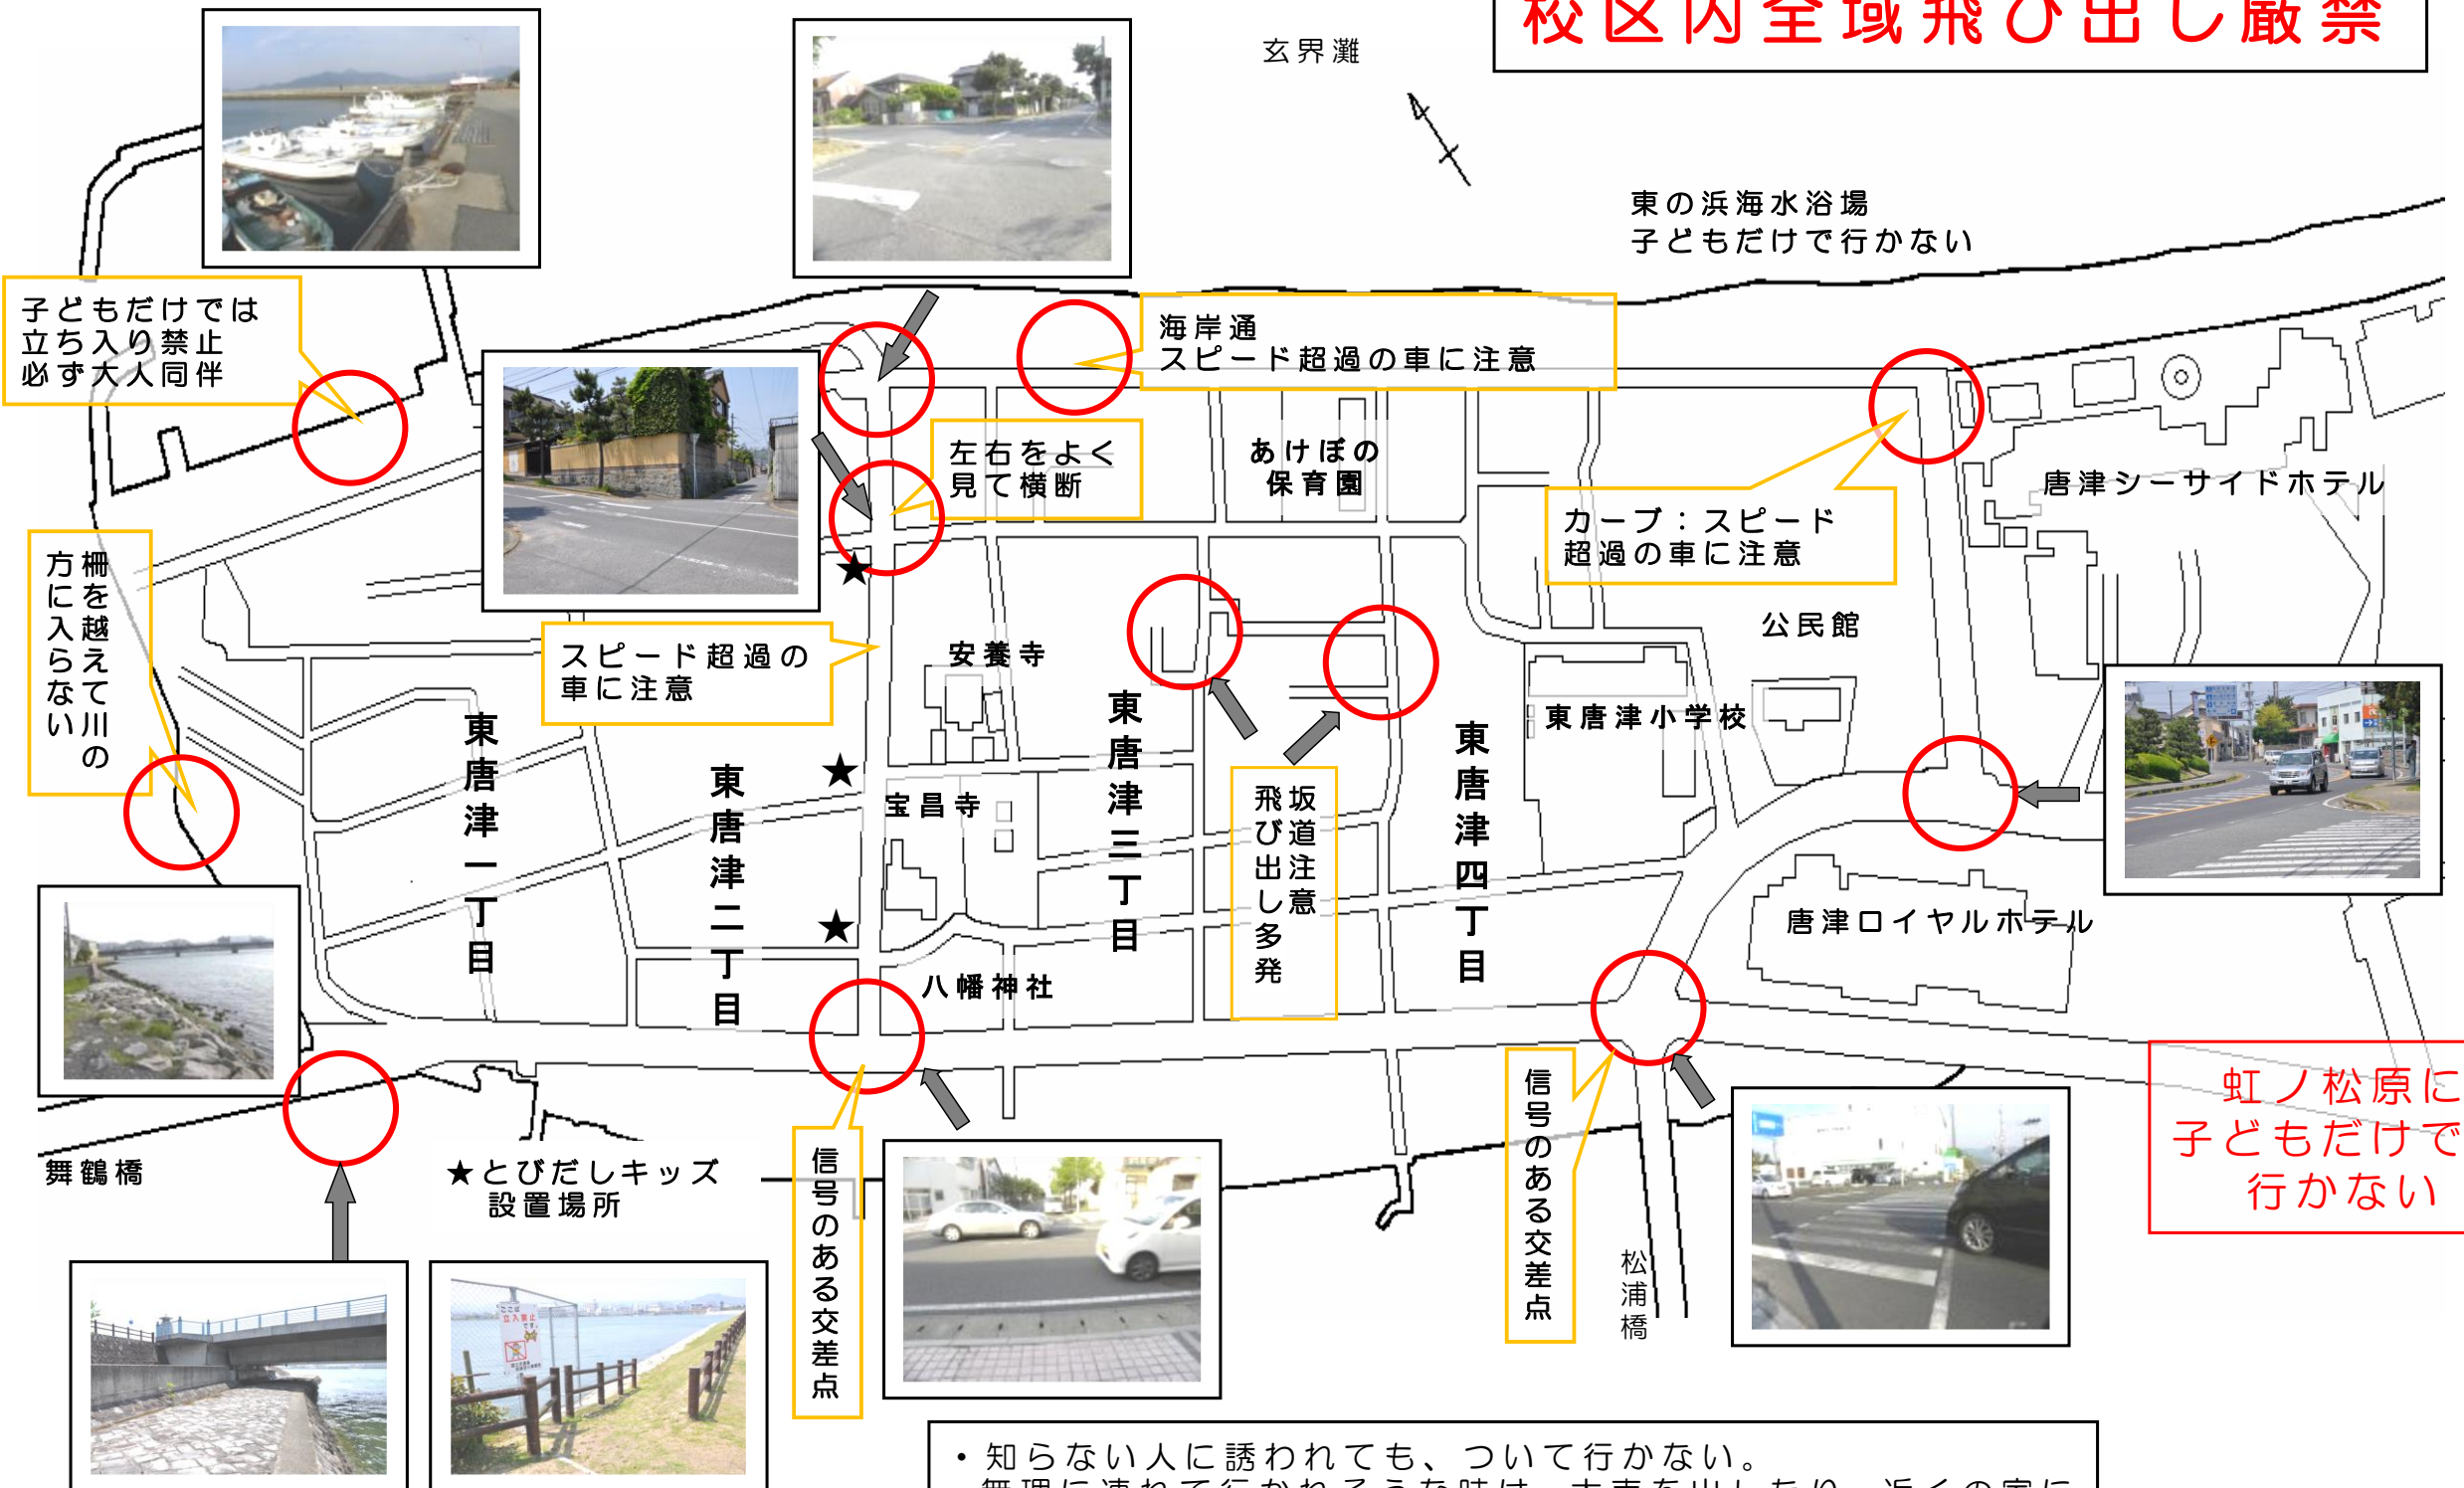

東唐津小学校安全マップ

R3年5月更新

校区内全域飛び出し厳禁

- ・知らない人に誘われても、ついて行かない。無理に連れて行かれそうな時は、大声を出したり、近くの家に逃げ込んだりする。
- ・空き家に入ったり、遊んだりしない。
- ・校区外へは子どもだけで行かない。
- ・自転車に乗るときは、ヘルメットをつける。

東唐津小学校
Tel 72-3501